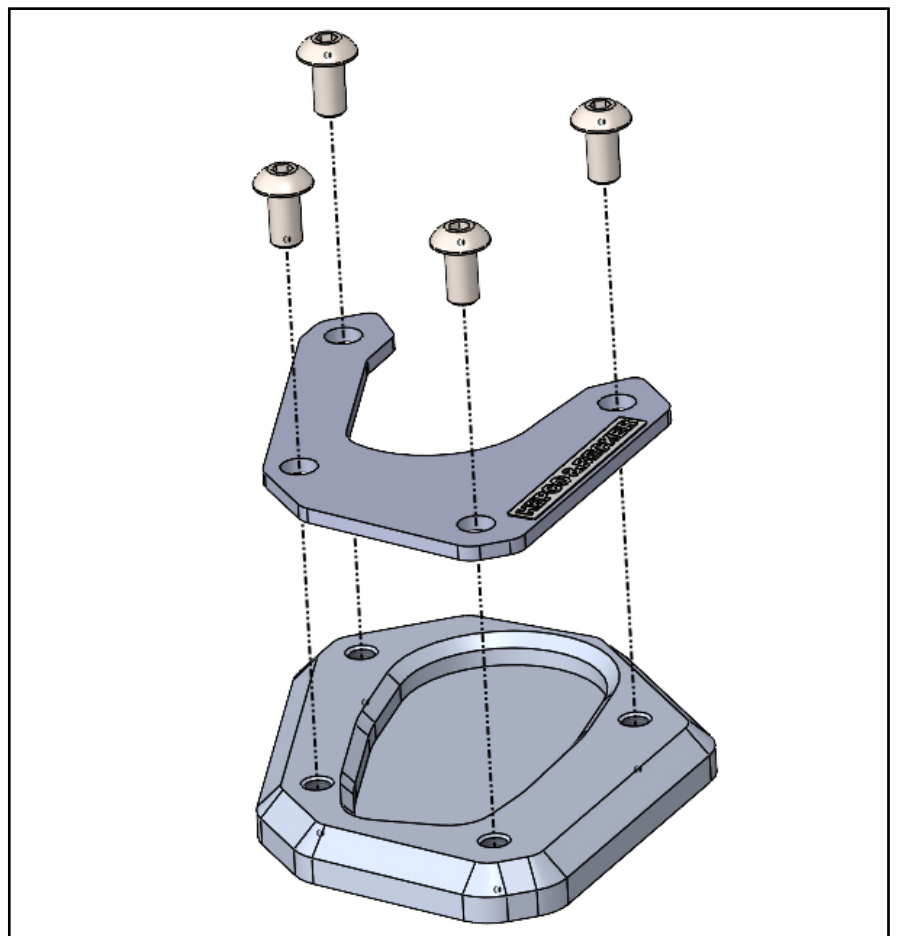

Inhalt

1x 700012081 Grundplatte
 1x 700012082 Gegenplatte
 1x 700012083 Schraubensatz:
 4x Linsenschraube M5x10

Content

1x 700012081 Base plate
 1x 700012082 Counter plate
 1x 700012083 Screw kit:
 4x Filister head screw M5x10

Benötigte Werkzeuge / Required tools

Innensechskantschlüssel Gr. 3 /
 Allen key size 3

Schraubensicherung,
 mittelfest /
 Liquid thread locker,
 medium strength

Vorbereitende Maßnahmen / Preparatory actions

Die Unterseite des Seitenständerfußes
 reinigen.

Clean the bottom of the side stand.

Wichtig / Important

Für die Montage der Schrauben, Sicherungs-
 mittel verwenden und diese dann mit 4 Nm
 anziehen. Nach der Montage den festen Sitz
 kontrollieren!

Use liquid thread locker for mounting the
 screws and then tighten them with 4 Nm.
 After assembly, check the tight fit!

Weiteres Zubehör für dieses Modell auf www.hepco-becker.de / More accessories for this model see www.hepco-becker.de